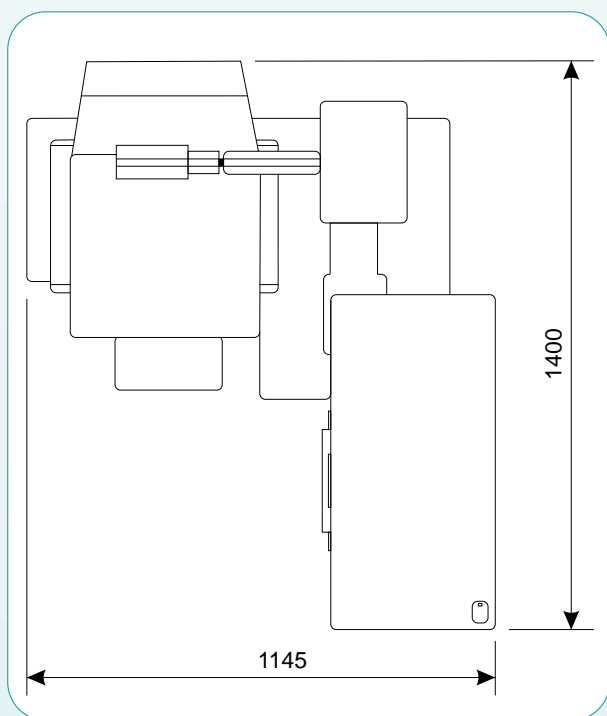

Kleurenpalet: in totaal 19 houttinten en/of alle RAL kleuren